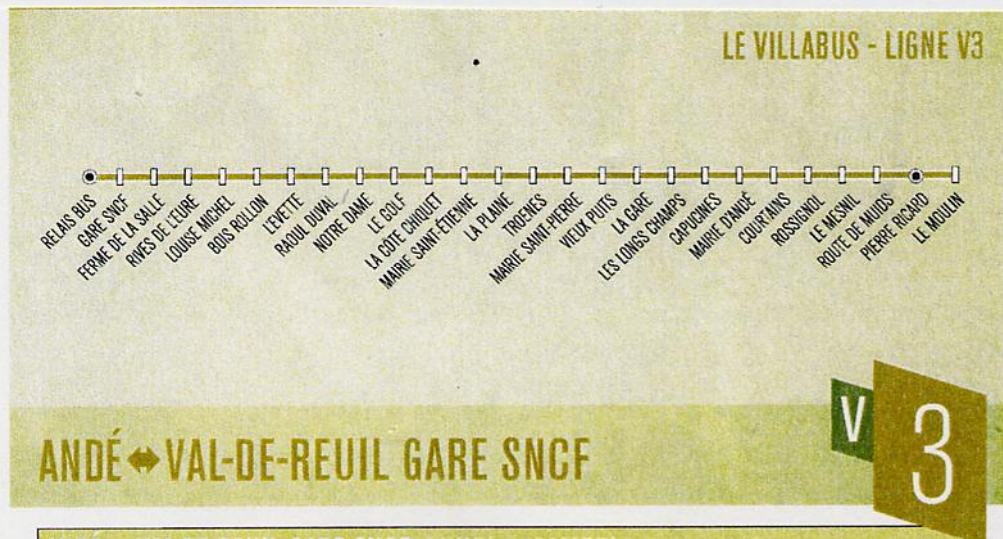

TRANSBORD

Navette ligne V3 : Gare - Moulin d'Andé / Moulin d'Andé - Gare

Attention : la navette fonctionne désormais du lundi au samedi inclus

Horaires

	ANDÉ ↔ VAL-DE-REUIL GARE SNCF LUNDI ↔ SAMEDI																		
LE MOULIN	5:19	6:34	7:34	8:00	9:00	10:00	11:00	12:00	13:00	14:00	15:00	16:00	17:00	18:00	19:00	20:00			
ROUTE DE MUIDS	5:24	6:39	7:39	8:04	9:04	10:04	11:04	12:04	13:04	14:04	15:04	16:04	17:04	18:04	19:04	20:04			
MAIRIE D'ANDE	5:26	6:41	7:41	8:06	9:06	10:06	11:06	12:06	13:06	14:06	15:06	16:06	17:06	18:06	19:06	20:06			
MAIRIE ST-PIERRE	5:29	6:44	7:44	8:09	9:09	10:09	11:09	12:09	13:09	14:09	15:09	16:09	17:09	18:09	19:09	20:09			
MAIRIE ST-ETIENNE	5:31	6:46	7:46	8:11	9:11	10:11	11:11	12:11	13:11	14:11	15:11	16:11	17:11	18:11	19:11	20:11			
NOTRE DAME	5:34	6:48	7:48	8:13	9:13	10:13	11:13	12:13	13:13	14:13	15:13	16:13	17:13	18:13	19:13	20:13			
BOIS ROLLON	5:36	6:51	7:51	8:16	9:16	10:16	11:16	12:16	13:16	14:16	15:16	16:16	17:16	18:16	19:16	20:16			
RIVES DE L'EURE	5:37	6:52	7:52	8:17	9:17	10:17	11:17	12:17	13:17	14:17	15:17	16:17	17:17	18:17	19:17	20:17			
GARE SNCF	5:39	6:54	7:54	8:19	9:19	10:19	11:19	12:19	13:19	14:19	15:19	16:19	17:19	18:19	19:19	20:19			
RELAIS BUS	5:40	6:55	7:55	8:20	9:20	10:20	11:20	12:20	13:20	14:20	15:20	16:20	17:20	18:20	19:20	20:20			